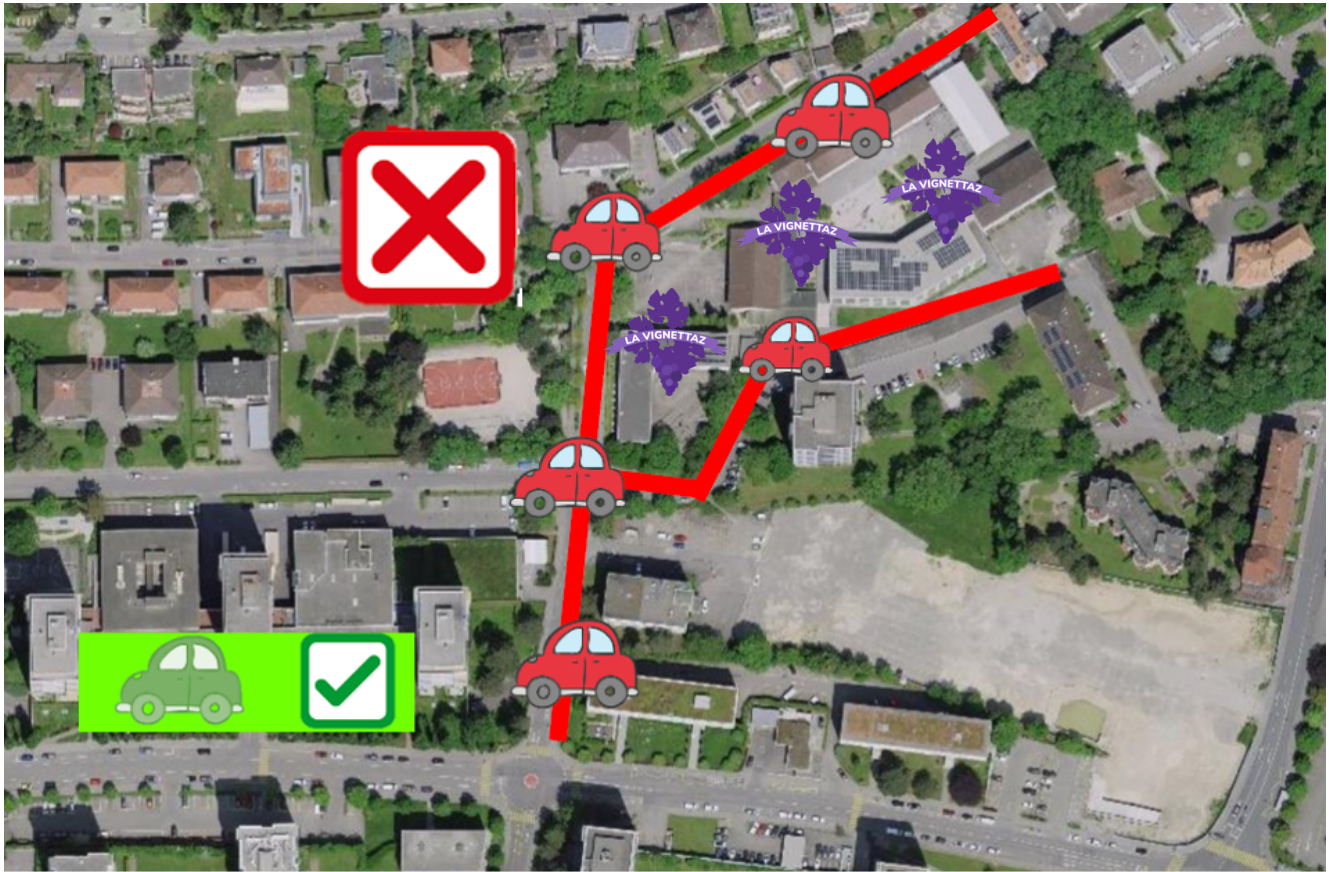

À pied, c'est le pied !

Parents-taxis, attention danger !

Site de l'école de la Vignettaz

Zone interdite à la dépose-minute des enfants !

Si vous devez vraiment amener votre enfant en voiture, vous pouvez vous parquer au **parking de Beaumont (30 minutes gratuites)**. L'école est à 5 minutes à pied du parking.

Que faire si vous devez exceptionnellement déposer votre enfant en voiture ?

- Déposez votre enfant uniquement sur les cases de stationnement du **parking de Beaumont**. **Des cheminements piétons sûrs et courts** permettent d'accéder à l'école à pied en toute sécurité.
- **Ne déposez pas votre enfant aux abords directs de l'école, vous êtes source de danger pour les élèves à pied ou à vélo.**
- **Ne stationnez jamais sur les trottoirs, passages piétons ou en double file, vous mettez en danger la sécurité des autres usagers et usagères de la route et commettez une infraction.**
- **N'utilisez jamais les entrées et sorties de parkings privées, vous êtes en infraction et les manœuvres engendrées sont autant de dangers pour votre enfant comme pour ses camarades.**
- Soyez très attentifs et attentives à la sécurité des nombreux élèves qui cheminent aux heures d'arrivée et de sortie de l'école.